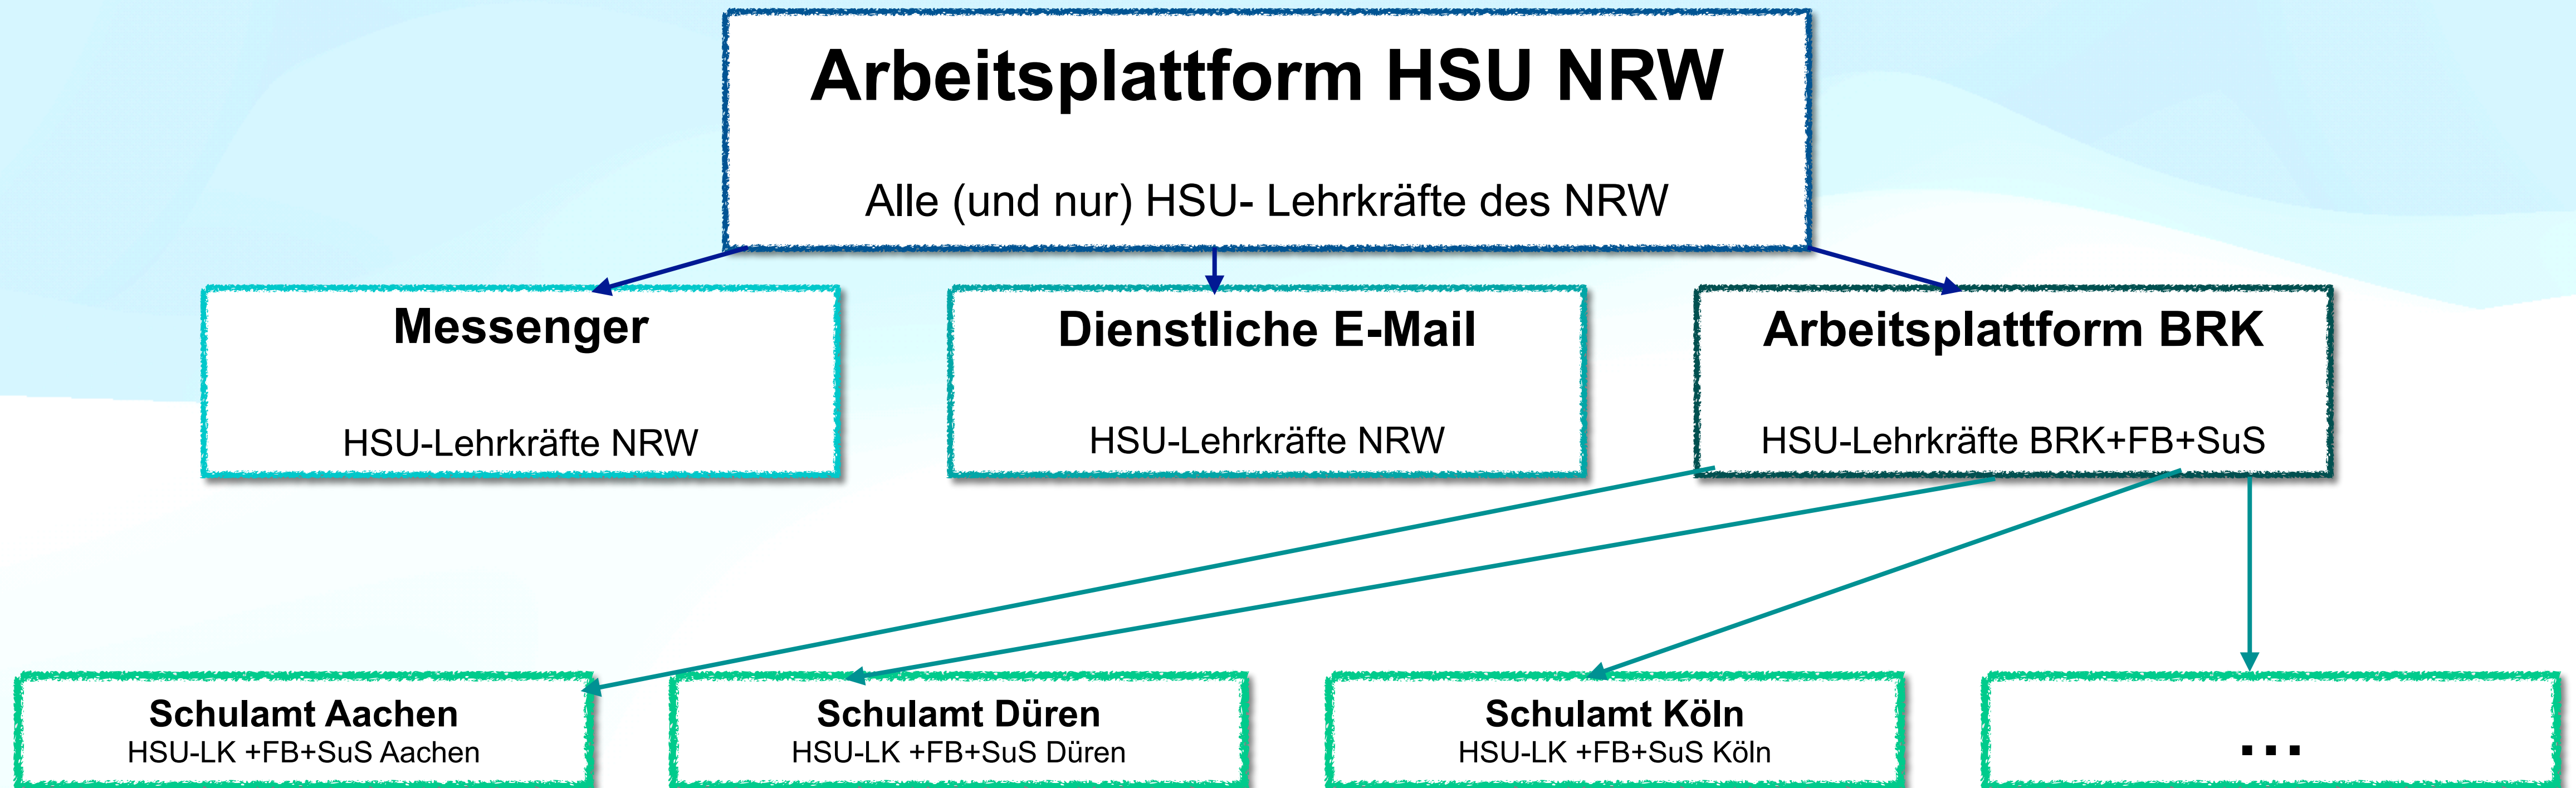

Arbeitsplattform für die HSU-Lehrkräfte des Landes NRW

<https://590925.logineonrw-lms.de/>

- Wann: Seit Dezember 2021
- Wer: Alle (und nur) HSU-Lehrkräfte des Landes NRW, die HSU-Lehrkräfte sind nach der unterrichteten Sprache unterteilt
- Wozu:
 1. Vermittlung von nützlichen Informationen für alle HSU-Lehrkräfte ("Startseite")
 2. Kommunikation und Austausch von Unterrichtsmaterialien zwischen HSU-Lehrkräften, die dieselbe Sprache unterrichten
 3. Organisation der Fachkonferenzen

Messenger

<https://590925.logineonrw-messenger.de/>

- Wann: Seit dem 2. Semester des Schuljahres 2021-2022
- Wer: Alle (und nur) HSU-Lehrkräfte des Landes NRW
- Wozu:
 1. Austausch von Nachrichten und Videokonferenzen zwischen allen HSU-Lehrkräfte des Landes NRW
 2. Durchführung der Fachkonferenzen per Video

Arbeitsplattform für die HSU-Lehrkräfte der Bezirksregierung Köln

<https://600104.logineonrw-lms.de/>

- Wann: Seit Schuljahr 2022-2023
- Wer: Alle (und nur) HSU-Lehrkräfte der Bezirksregierung Köln, Fachberatung, Schüler*innen. Die Beteiligten sind auf die verschiedenen Schulämter aufgeteilt
- Wozu:
 1. Vermittlung von nützlichen Informationen für die HSU-Lehrkräfte der jeweiligen Schulämter
 2. Erleichterung der organisatorischen Anforderungen
 3. Kommunikation und Austausch von Unterrichtsmaterialien zwischen HSU-Lehrkräfte, die in demselben Schulamt tätig sind
 4. Digitaler Unterricht

Logineo Übersicht

Grafische Darstellung der HSU-Logineo Arbeitsplattform

Danke für die Aufmerksamkeit